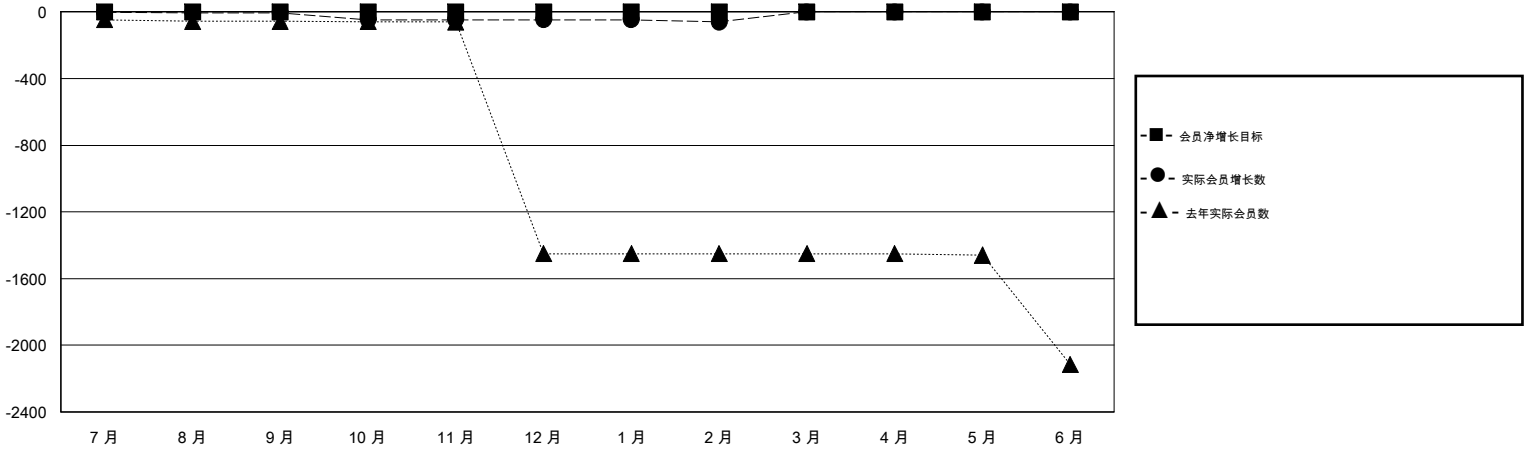

MONTHLY MEMBERSHIP PROGRESS REPORT

District 381

Results as of: 2/29/2020

GMT:

地点 CHINA

GMT宪章区

分会				位会员@每位须缴			
成果 2019-2020				成果 2019-2020			
季	新分会目标	新会	会员流失的分会	季	会员净增长目标	实际会员增长数	实际退会会员 (包括转会)
7月/8月/9月	0	0	1	7月/8月/9月	0	10	10
10月/11月/12月	0	0	0	10月/11月/12月	0	49	48
1月/2月/3月	0	0	0	1月/2月/3月	0	19	19
4月/5月/6月	0	0	0	4月/5月/6月	0	0	0

目标与实际新会累积

目标和实际会员累积

已取消的分会: 1	14 CLUBS OF 274 增添1位或以上的新会员	性别分布
放弃的会员		男 6,530 (67.07%)
过世 0		女 3,206 (32.93%)
分会已取消 0	点击这里取得累计会员数据	总计家庭单位会员数 546
其他 77		支付减半会费的家庭会员 280
总计 77		