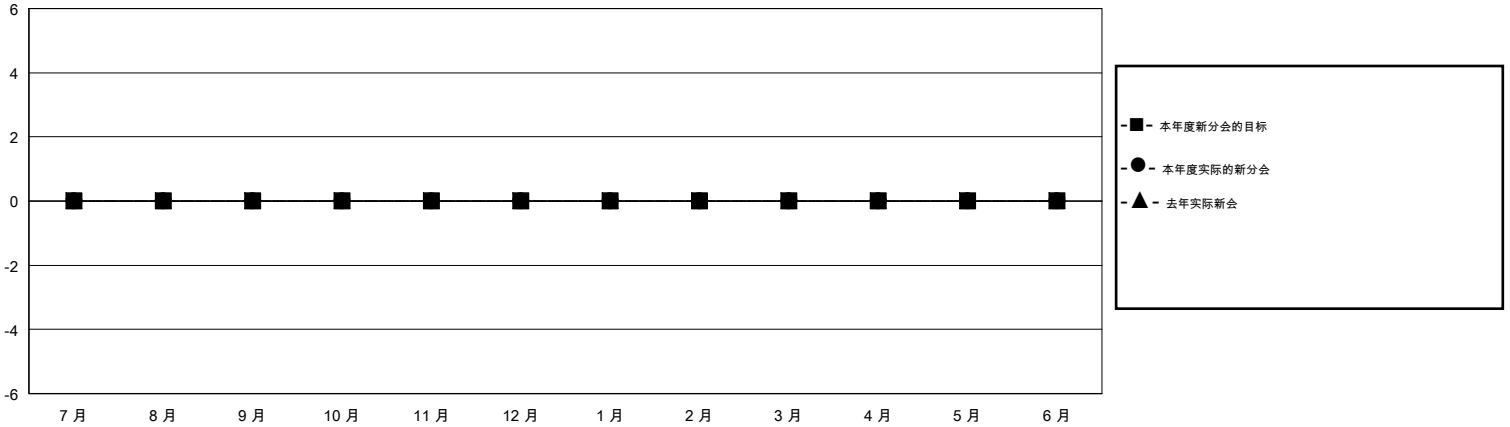

MONTHLY MEMBERSHIP PROGRESS REPORT

District 381

Results as of: 2/29/2020

GMT:

地点 CHINA

GMT宪章区

分会				位会员@每位须缴			
成果 2019-2020				成果 2019-2020			
季	新分会目标	新会	会员流失的分会	季	会员净增长目标	实际会员增长数	实际退会会员 (包括转会)
7月/8月/9月	0	0	1	7月/8月/9月	0	10	10
10月/11月/12月	0	0	0	10月/11月/12月	0	49	48
1月/2月/3月	0	0	0	1月/2月/3月	0	19	19
4月/5月/6月	0	0	0	4月/5月/6月	0	0	0

目标与实际新会累积

目标和实际会员累积

已取消的分会: 1	14 CLUBS OF 274 增添1位或以上的新会员	性别分布
放弃的会员		男 6,530 (67.07%)
过世 0		女 3,206 (32.93%)
分会已取消 0	点击这里取得累计会员数据	总计家庭单位会员数 546
其他 77		支付减半会费的家庭会员 280
总计 77		